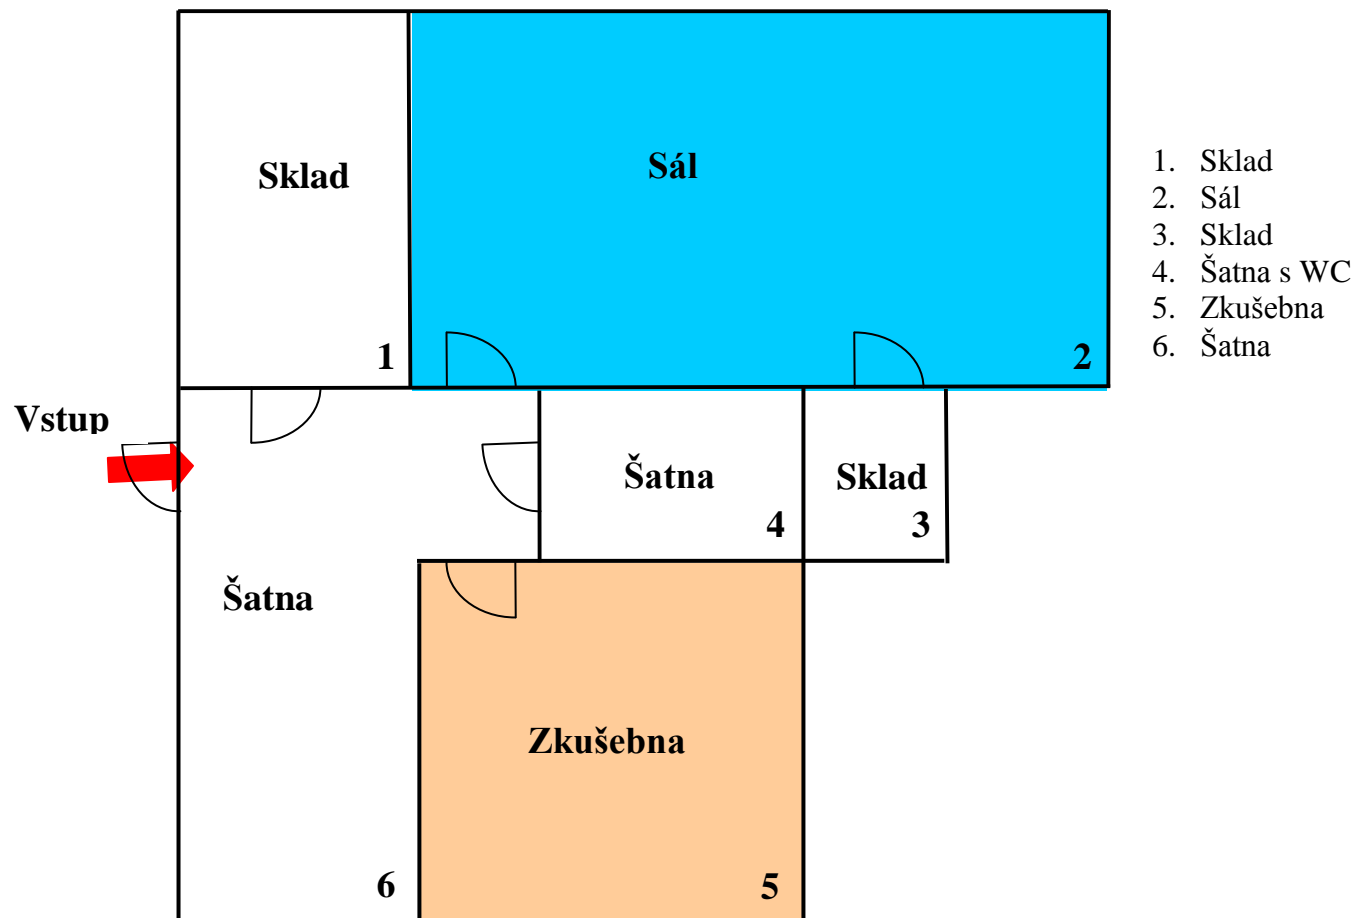

Komunitní středisko KONTAKT Liberec, příspěvková organizace
Palachova 504/7, 460 01 Liberec

SKICA SUTERÉN